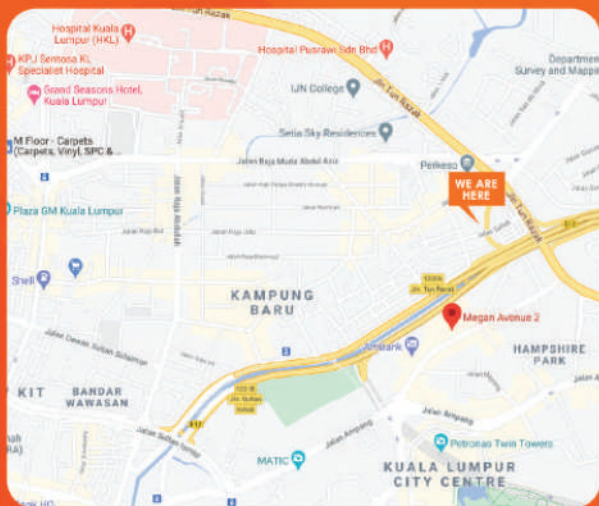

📍 A-5-1, Wisma HB, Megan Avenue 2, N12,
Jalan Yap Kwan Seng, 50450, Kuala Lumpur

☎ 연락처:

+ 603 2181 6496

✉ e-mail:

marketing@bright.edu.my

🌐 웹사이트:

www.bright.edu.my

주소에 대한 지도: